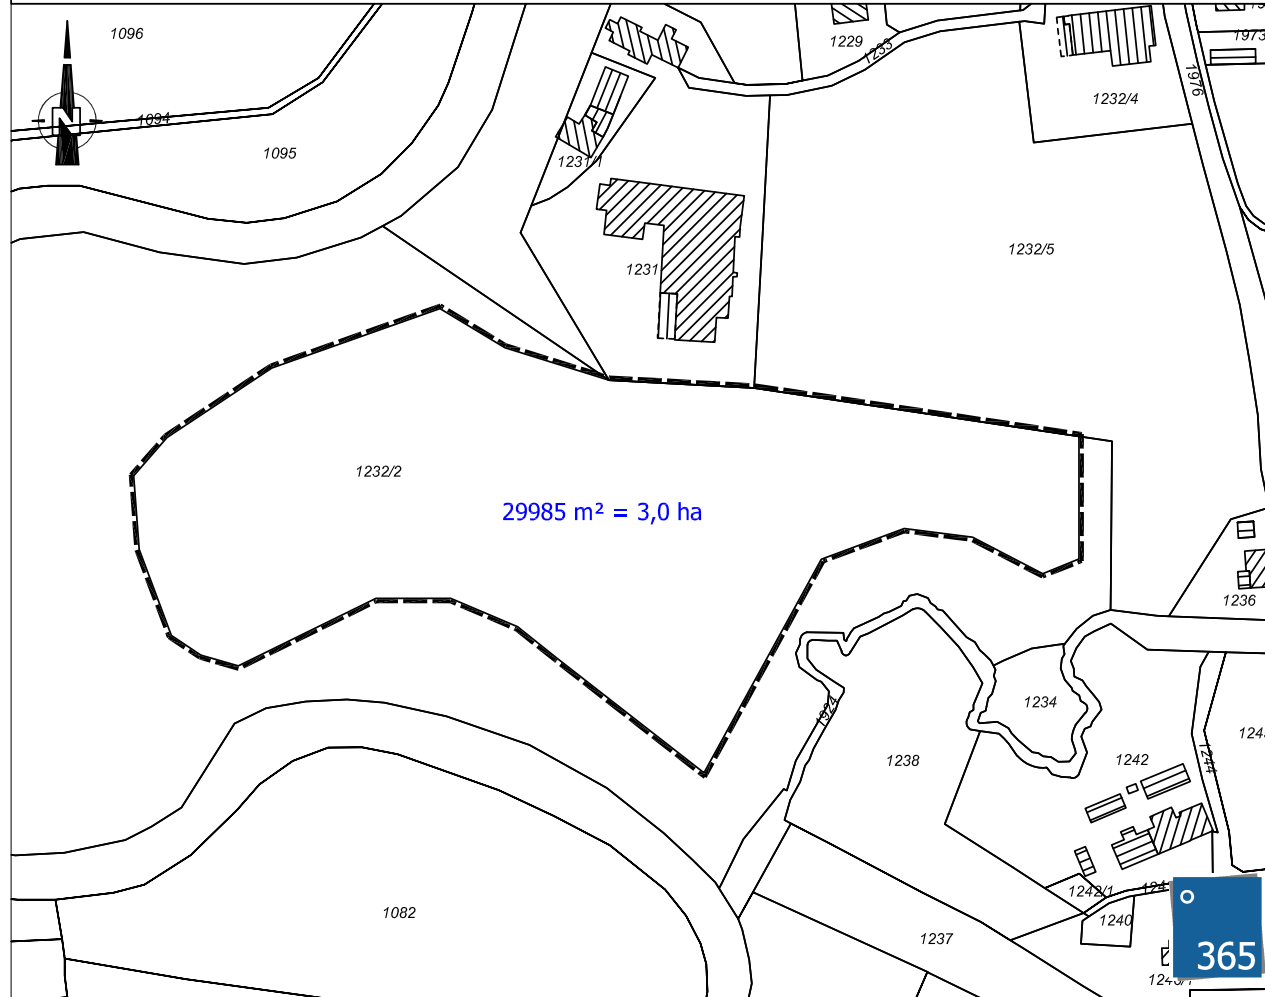

Gemeinde Eriskirch

Bebauungsplan "Solarpark Dillmannshof"

Grenze des räumlichen Geltungsbereichs
des Bebauungsplans

02.05.2023

Übersichtslageplan M 1:2.500